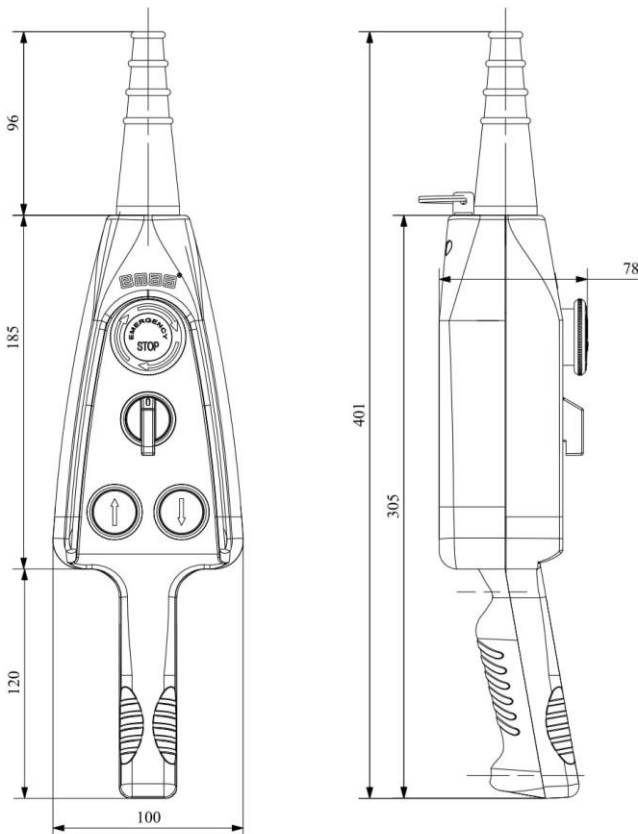

## Informações Técnicas:

Temperatura de operação: -15/+80°C

Grau de proteção: IP65

Dimensão do cabo: 8 – 17

Certificados: TS EN 60947-5-1 / VDE 0660 / UL 508

## Dimensões: