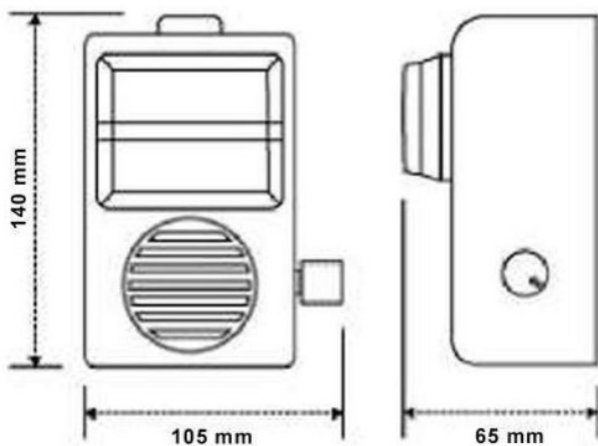

CAMPAINHA TELEFÔNICA INDUSTRIAL (CTI)

Descrições Técnicas:

Controle de volume

100% eletrônica

Alto nível sonoro (+ ou – 115 dB)

Sinalizador audiovisual com lâmpada

Cabo de 1,3 metros de comprimento

Cabo 2 vias com 20 cm de comprimento

Lâmpada interna de 7W que sinaliza o toque da campainha

Dimensões

Instalação